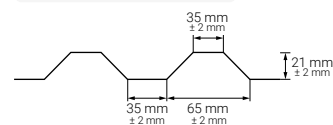

Wysokość fali
21 mm ± 2 mm