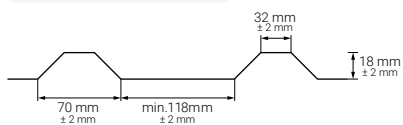

Wysokość fali
24 mm ± 2 mm

TYP - T

Wysokość fali
20 mm ± 2 mm

TYP - U

Wysokość fali
11 mm ± 2 mm

TYP - V

Wysokość fali
30 mm ± 2 mm

TYP - W

Wysokość fali
35 mm ± 2 mm

TYP - X

Wysokość fali
45 mm ± 2 mm

TYP - Z

Wysokość fali
18 mm ± 2 mm

DO BLACH TRAPEZOWYCH

TYP - F

Wysokość fali
18 mm ± 2 mm

TYP - G

Wysokość fali
35 mm ± 2 mm

TYP - R

Wysokość fali
21 mm ± 2 mm

PRZEJŚCIA DACHOWE

TYP - 08

Przejścia dachowe płaskie, do pokryć bitumicznych

TYP - 14