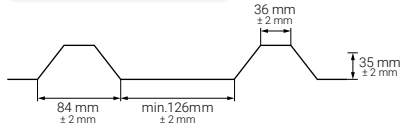

Wysokość fali
24 mm ± 2 mm

TYP - T

Wysokość fali
20 mm ± 2 mm

TYP - U

Wysokość fali
11 mm ± 2 mm

TYP - V

Wysokość fali
30 mm ± 2 mm

TYP - W

Wysokość fali
35 mm ± 2 mm

TYP - X

Wysokość fali
45 mm ± 2 mm

TYP - Z

Wysokość fali
18 mm ± 2 mm

DO BLACH TRAPEZOWYCH

TYP - F

Wysokość fali
18 mm ± 2 mm

TYP - G

Wysokość fali
35 mm ± 2 mm

TYP - R

Wysokość fali
21 mm ± 2 mm

PRZEJŚCIA DACHOWE

TYP - 08

Przejścia dachowe płaskie, do pokryć bitumicznych

TYP - 14